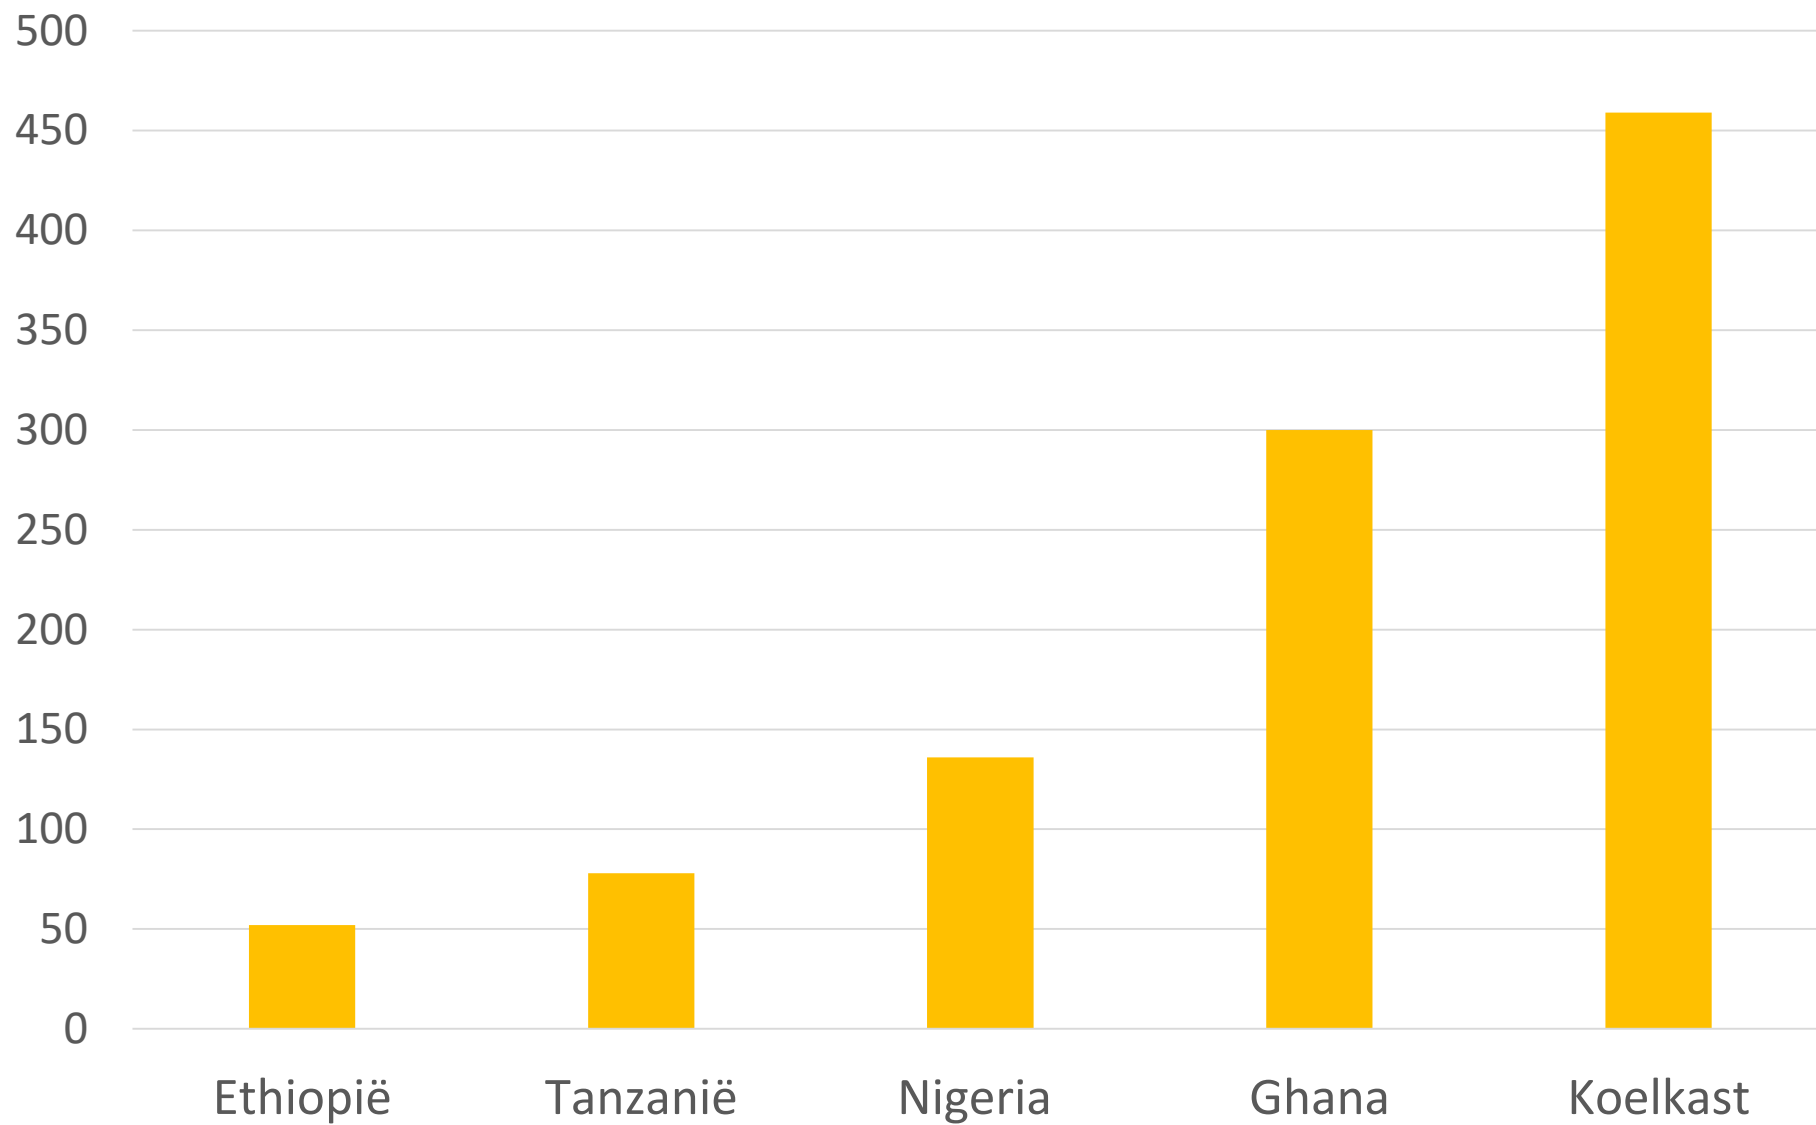

MILIEU & BIODIVERSITEIT

KLIMAAT

ENERGIE

AFVAL & MATERIALEN

LUCIA

°

2010

Elektriciteitsverbruik per inwoner (kWh)