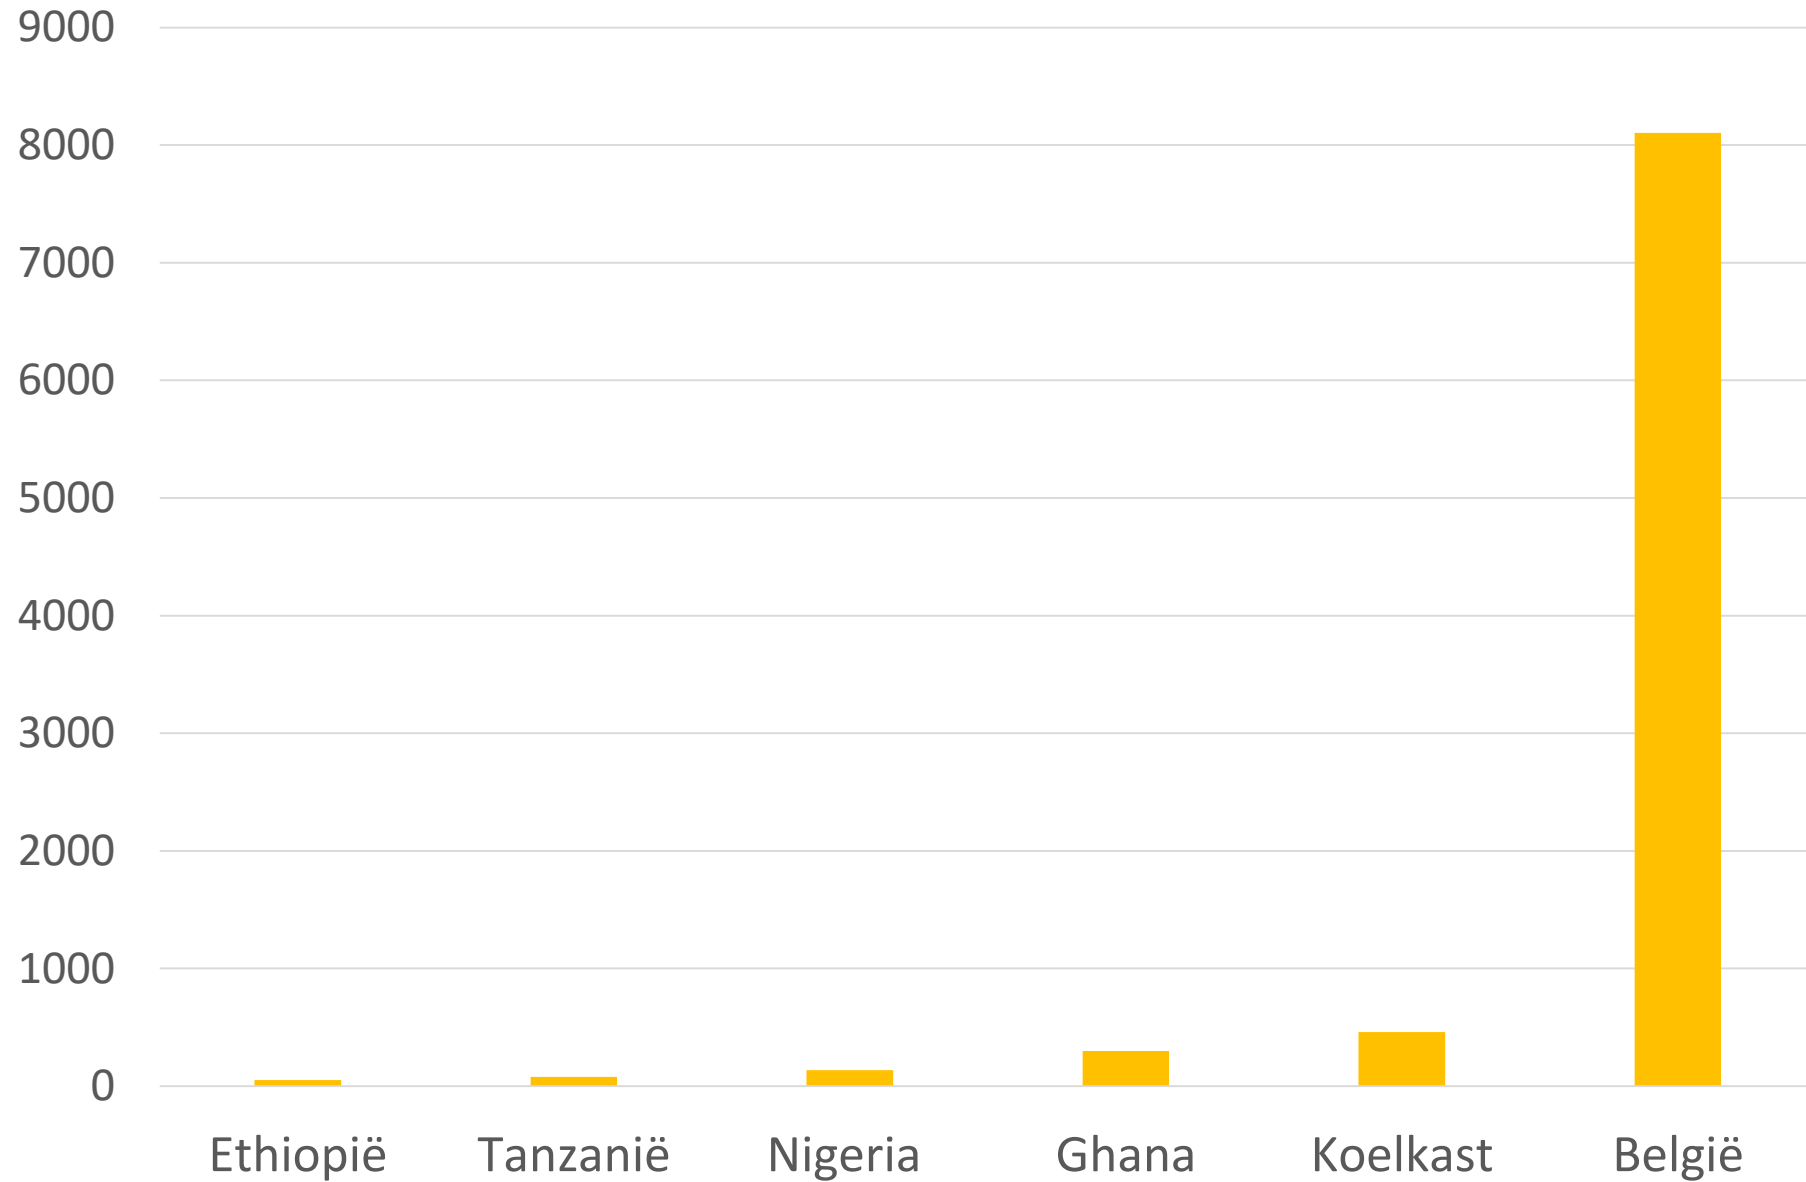

Elektriciteitsverbruik per inwoner (kWh)