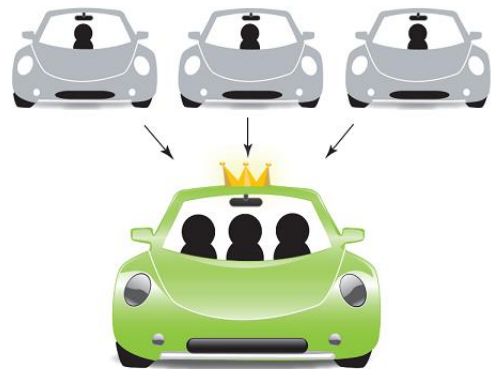

'samen naar de set en terug'

- (Jonge) acteurs en crewleden rijden samen met productiemedewerkers en andere crewleden naar de set.
- De productie organiseert actief carpooling: met een dagelijkse **'carpool sheet'** die samen wordt verstuurd met de call sheet.
- De productie voorziet een minibusje waarmee 8 personen kunnen worden vervoerd.

TRANSPORT 01/08

CARPOOL SHEET

HEEN					
Wie	PU	Chauffeur	Van	Naar	Call
Margerita Sanders	16u45	Saskia	[Redacted]	SET	17u25
Jonas Govaerts	16u30	Gitte Nuyens	[Redacted]	SET	17u15
Roxanne Janssens	16u00	Steffi Coppens	[Redacted]	SET	17u25
Caroline De Maeyer	16u00	Steffi Coppens	[Redacted]	SET	17u25
Ricko Otto	17u45	Pieter Piron	[Redacted]	SET	18u15
Stef Aerts	22u00	Jan Vanhout	[Redacted]	SET	23u30